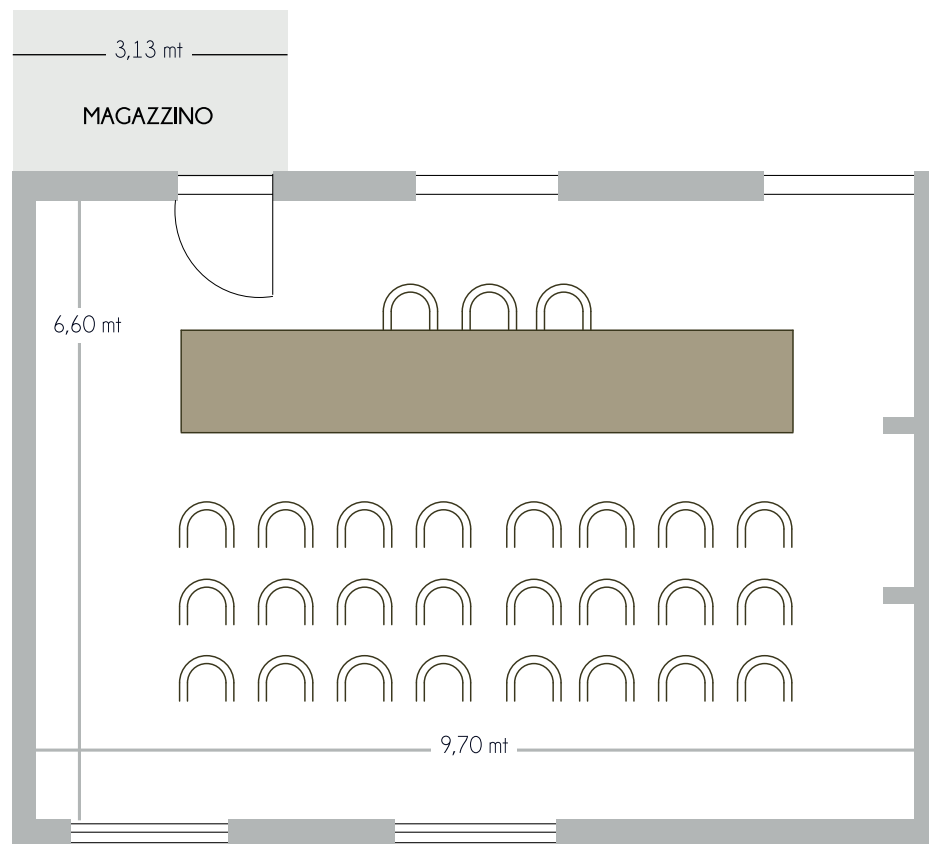

VAL DI LUCE
SPA RESORT

SALA CAMINO

DIMENSIONE MQ 60 - 6,60x9,70 mt

ALTEZZA 2,70 mt

PERSONE

A TEATRO

60

A SCUOLA

20

PRESIDENZA

20

A FERRO
DI CAVALLO

20